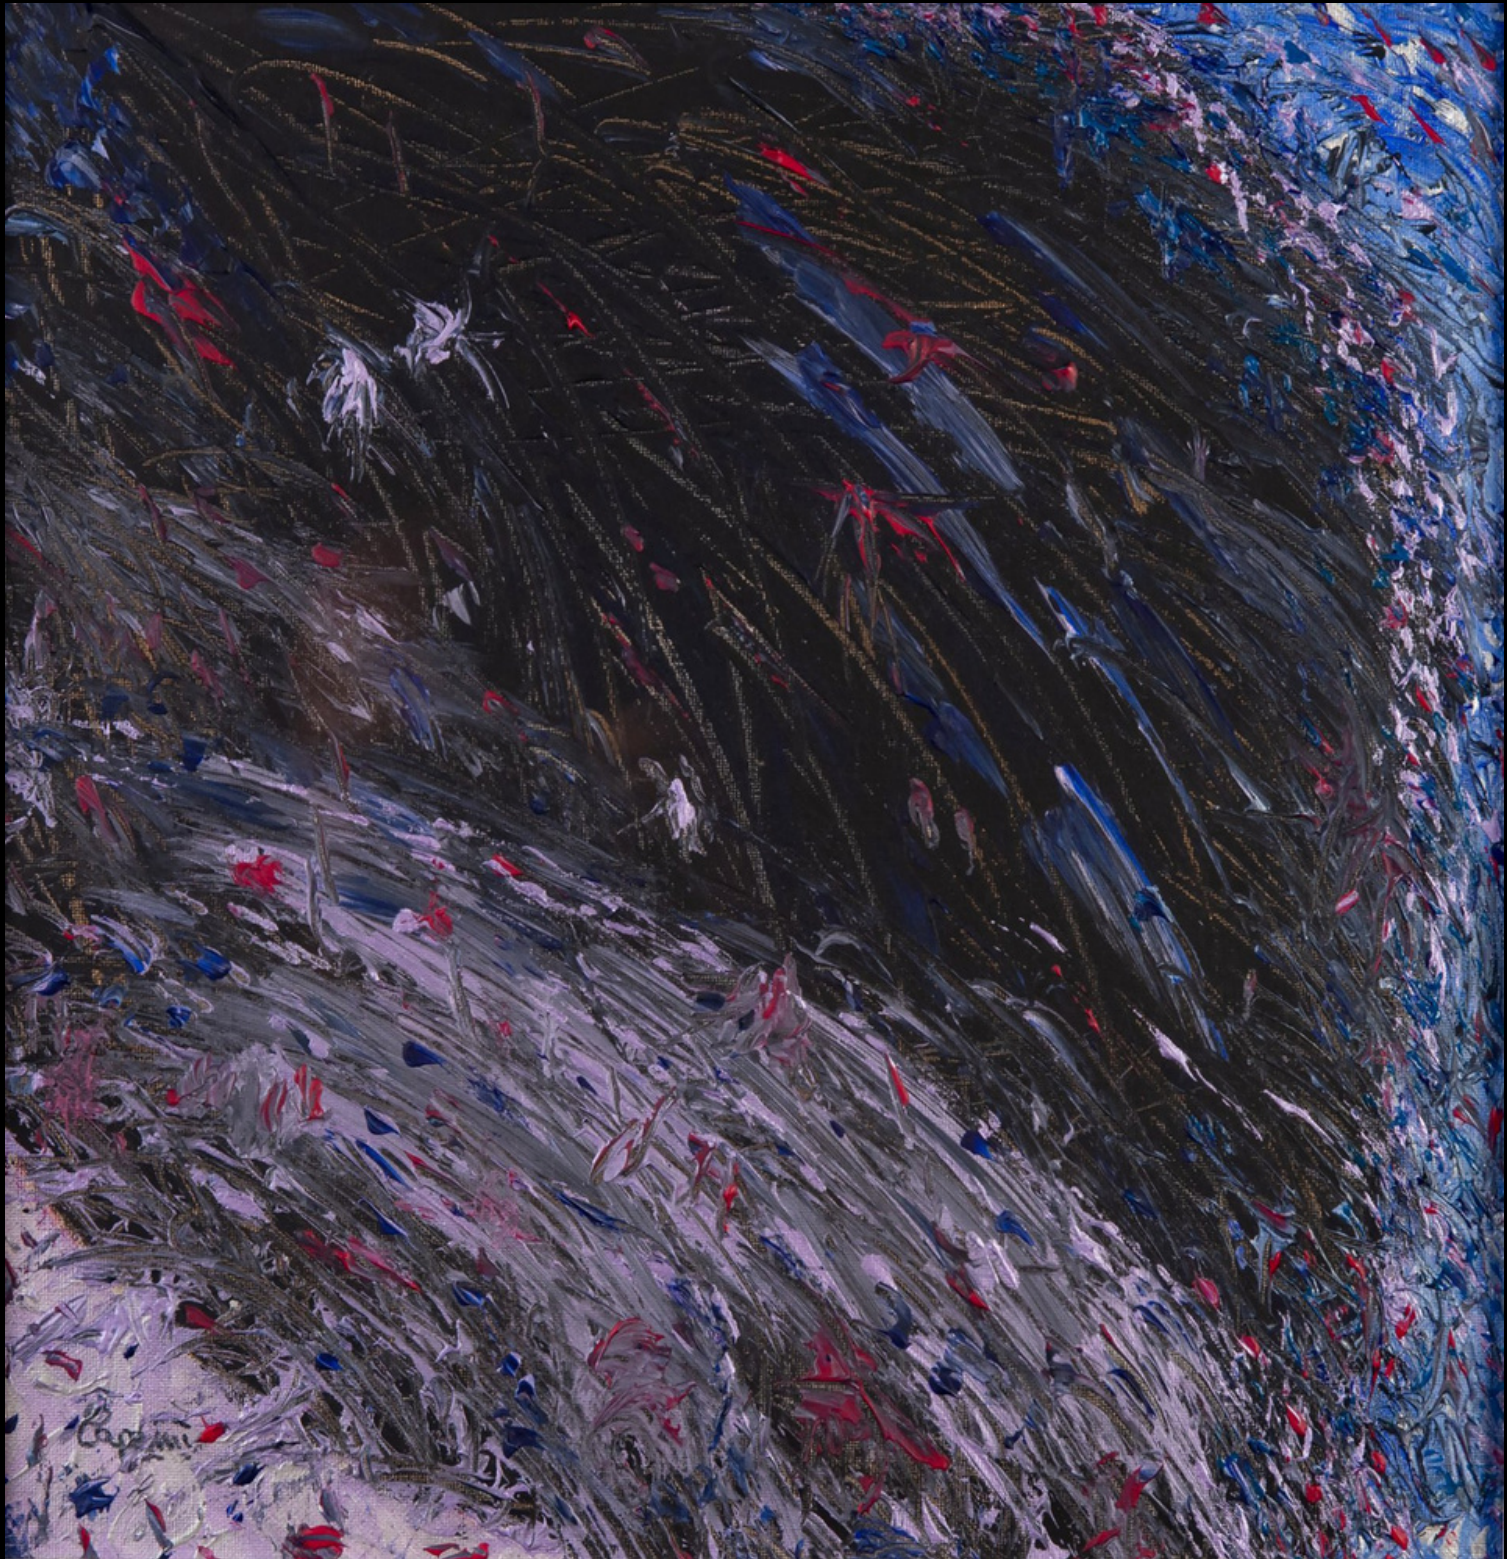

An abstract painting featuring a dense, textured composition of colors including gold, pink, green, and purple, with visible brushstrokes and layered pigments.

EMILIANO CAPONI

MELOGRANO
Art Gallery

15 - 21 febbraio 2024

La superficie pittorica diventa un medium che concede spazio sia alla narrativa intrinseca che alle svariate interpretazioni possibili.

L'esperienza estetica per lo spettatore può liberamente esistere senza bisogno di guide per decifrare l'opera, e la libertà di interpretazione regala un coinvolgimento profondo e un'adesione spontanea all'impulso creativo.

E come per tutti i viaggi, la bellezza non sta nella destinazione.

La bellezza è il viaggio stesso."

La copertina del libro è un dipinto di Emiliano Caponi e si trova esposto nel reparto di oncoematologia dell'ospedale di Pescia.

La vita si fa spazio

MELOGRANO
Art Gallery

An abstract painting featuring a dense, textured composition of colors including gold, pink, green, and purple, with visible brushstrokes and layered pigments.