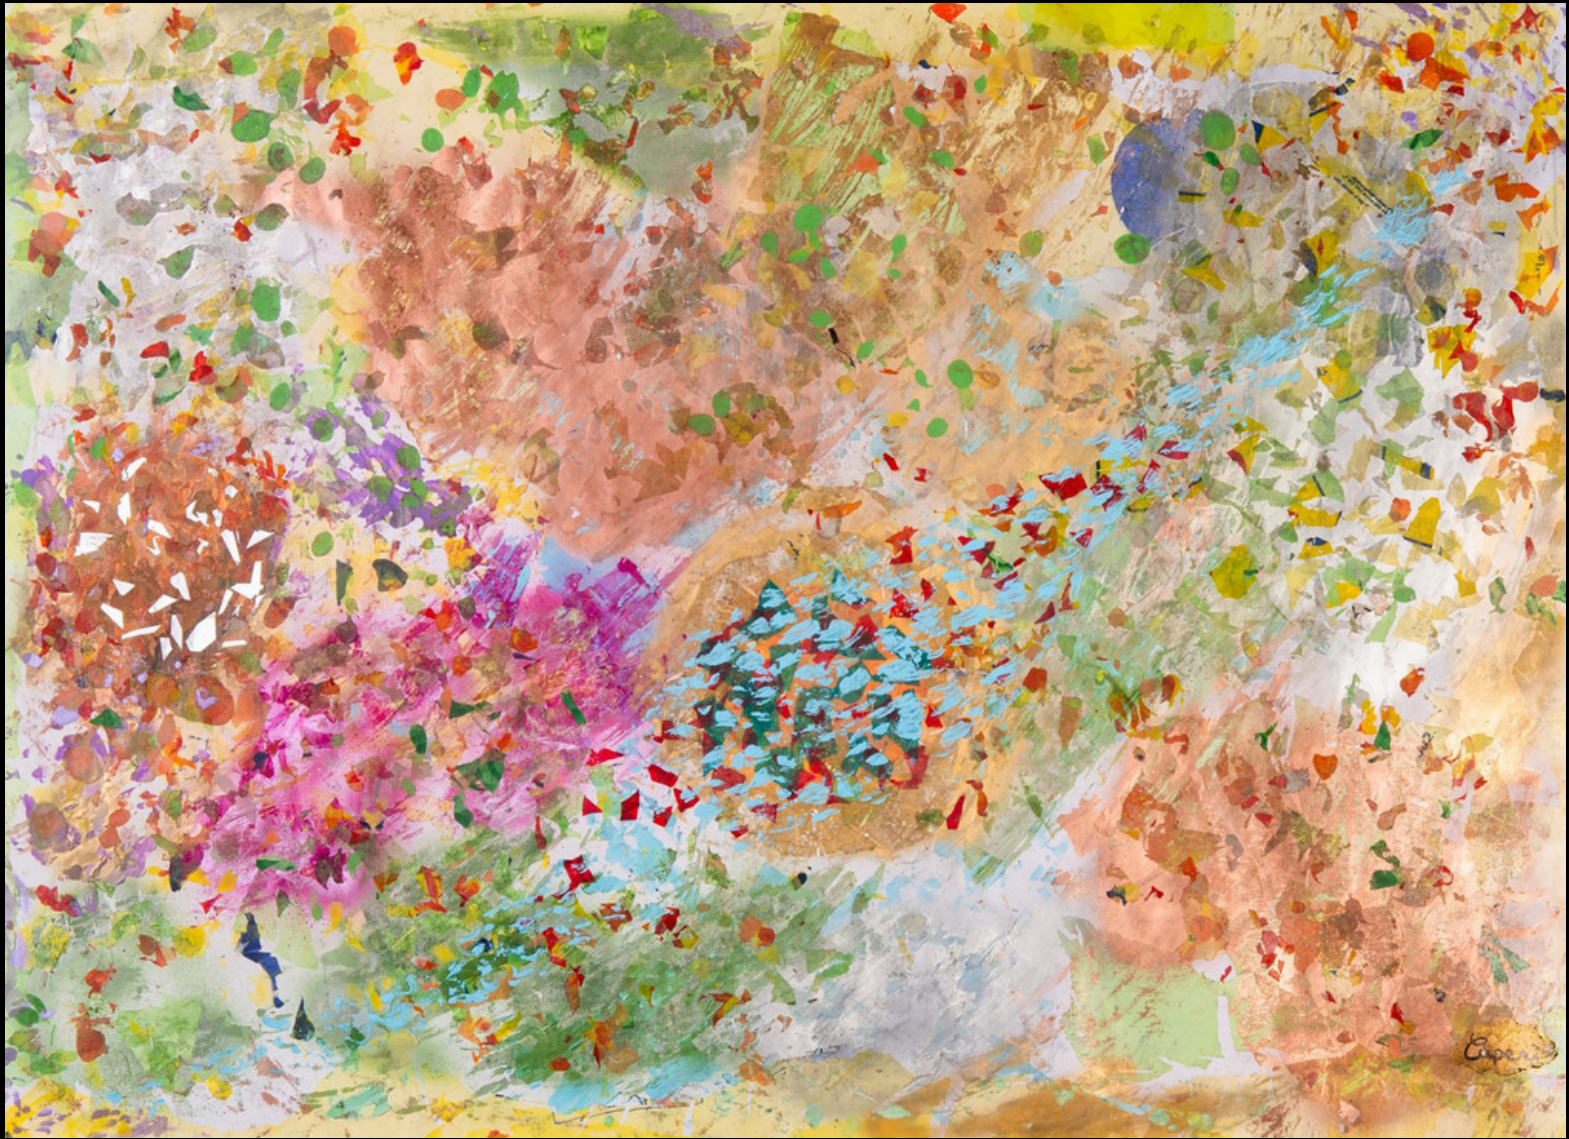

Angeli in migrazione