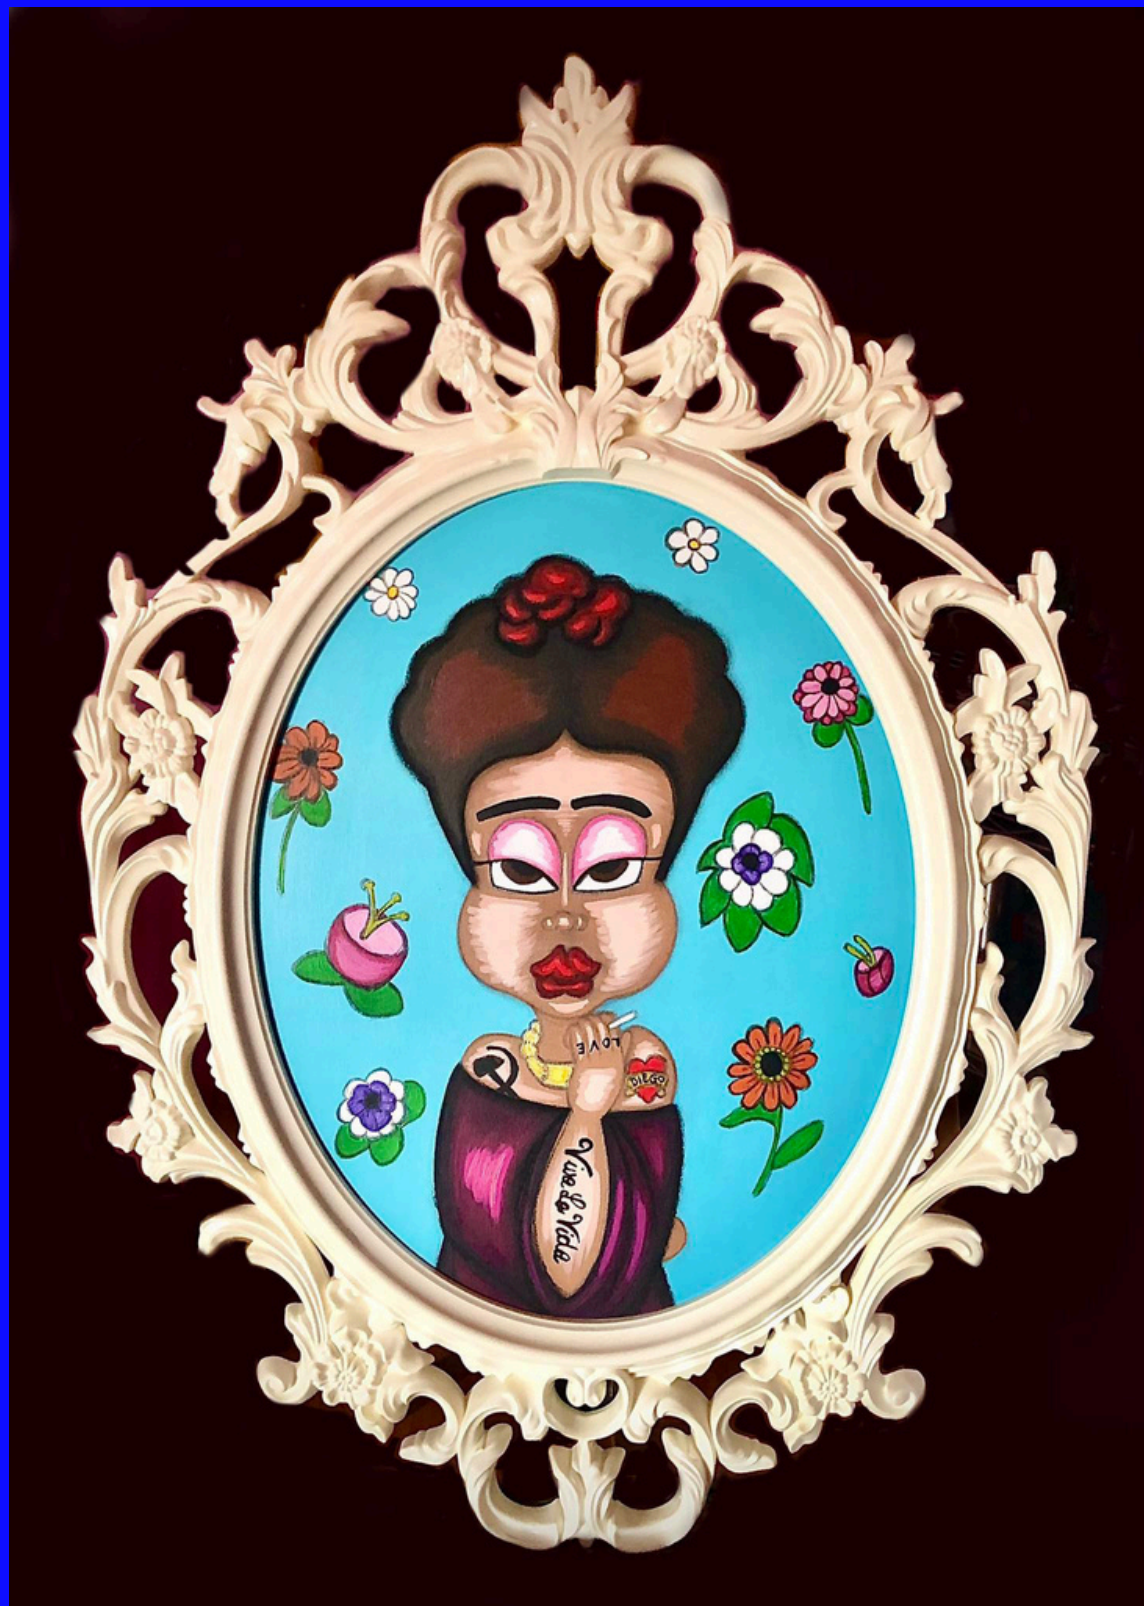

Soletti

Senza titolo, 2024

Tecnica mista su carta, cm. 43x33

Mary Cappiello
Superstite di una esplosione, 2024
Tecnica mista su carta, cm. 59x49

Michela Masini

Fleur – Universo femminile, 2024

Tecnica mista su cartoncino, cm. 80x60

Cinzia Del Bubba
Rossy in pop, 2024
Acrilici su tela, cm. 60x50

Manuela Balma

Frida, 2023

Tecnica mista su tela, cm. 50x40

Claudio Semino
Infanzia ritrovata, 2018
Tecnica mista su tela, cm. 70x70

Giada Pasini
Tornado, 2024
Acrilici su tela, cm. 60x90

Francesco Donato

No Entry, 2018

Tecnica mista su tela, cm. 50x50

Francesco Donato

No Exit, 2018

Tecnica mista su tela, cm. 50x50

Gianluca Giovannini
Mater violata, 2024

Fotografia stampata su carta cm. 37.5x30