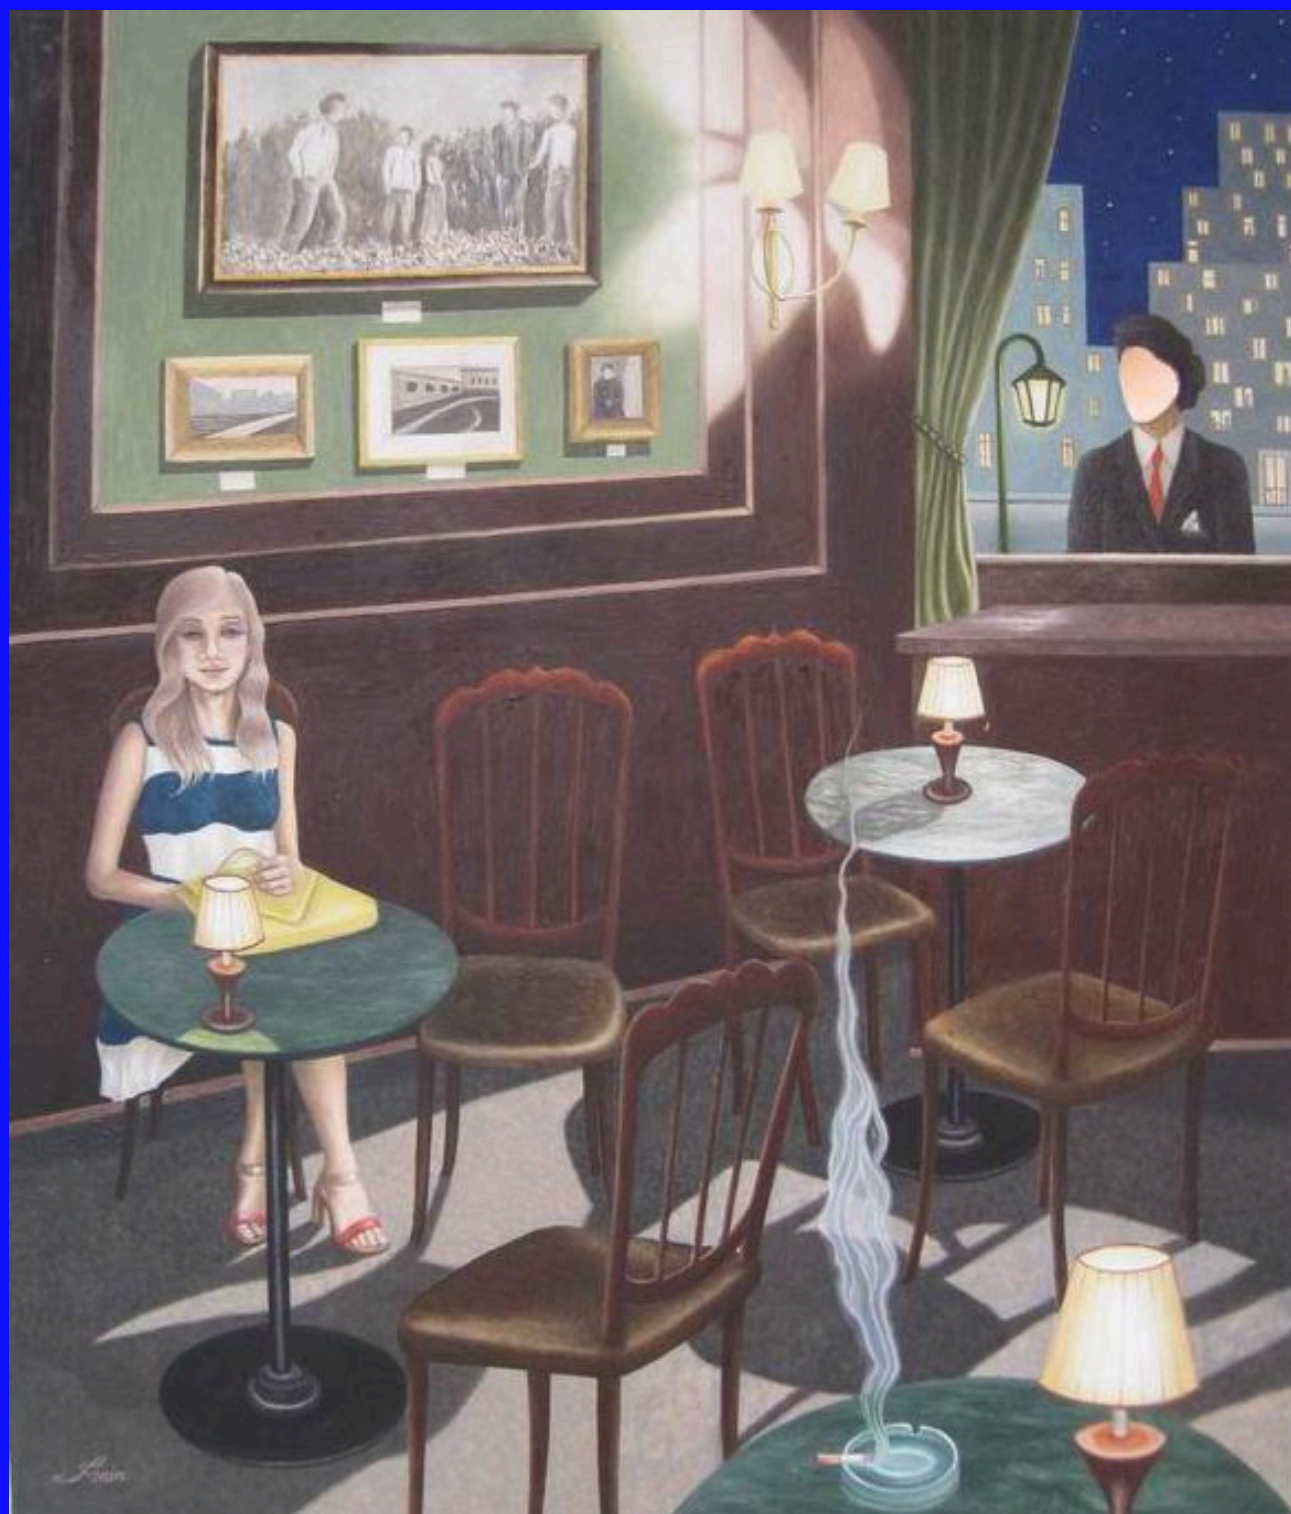

Fiorenzo Isaia

Aspettandoti, 2024

Olio su MDF con inserto specchiante, cm 50x70