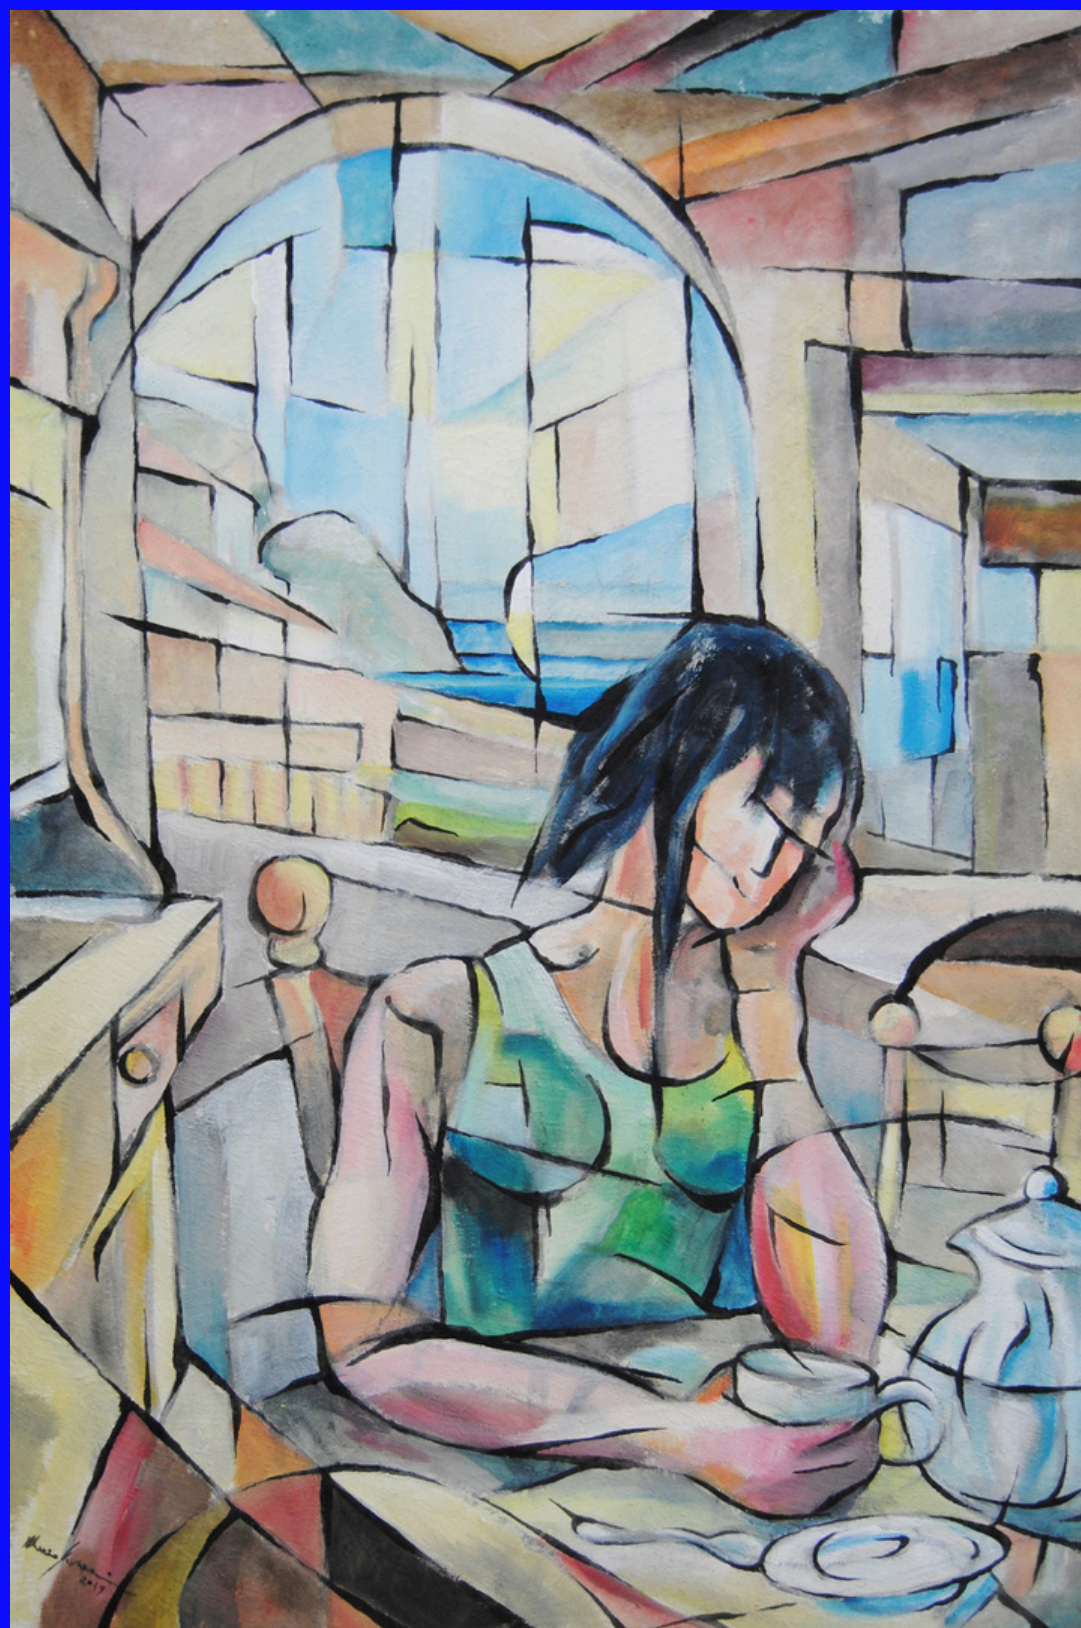

Cinzia Del Bubba
Rossy in pop, 2024
Acrilici su tela, cm. 60x50

Manuela Balma

Frida, 2023

Tecnica mista su tela, cm. 50x40

Claudio Semino
Infanzia ritrovata, 2018
Tecnica mista su tela, cm. 70x70

Giada Pasini
Tornado, 2024
Acrilici su tela, cm. 60x90

Francesco Donato

No Entry, 2018

Tecnica mista su tela, cm. 50x50

Francesco Donato

No Exit, 2018

Tecnica mista su tela, cm. 50x50

Gianluca Giovannini
Mater violata, 2024

Fotografia stampata su carta cm. 37.5x30

Tecnica mista su tavola, cm. 42x35

Mario Gavazzi

L'attesa, 2019

Acrilici su tela, cm. 90x60

Soletti

Porta aperta, 2024

Olio su tela, cm. 41x27

Soletti
Sentinella, 2015
Olio su tela, cm. 38x55