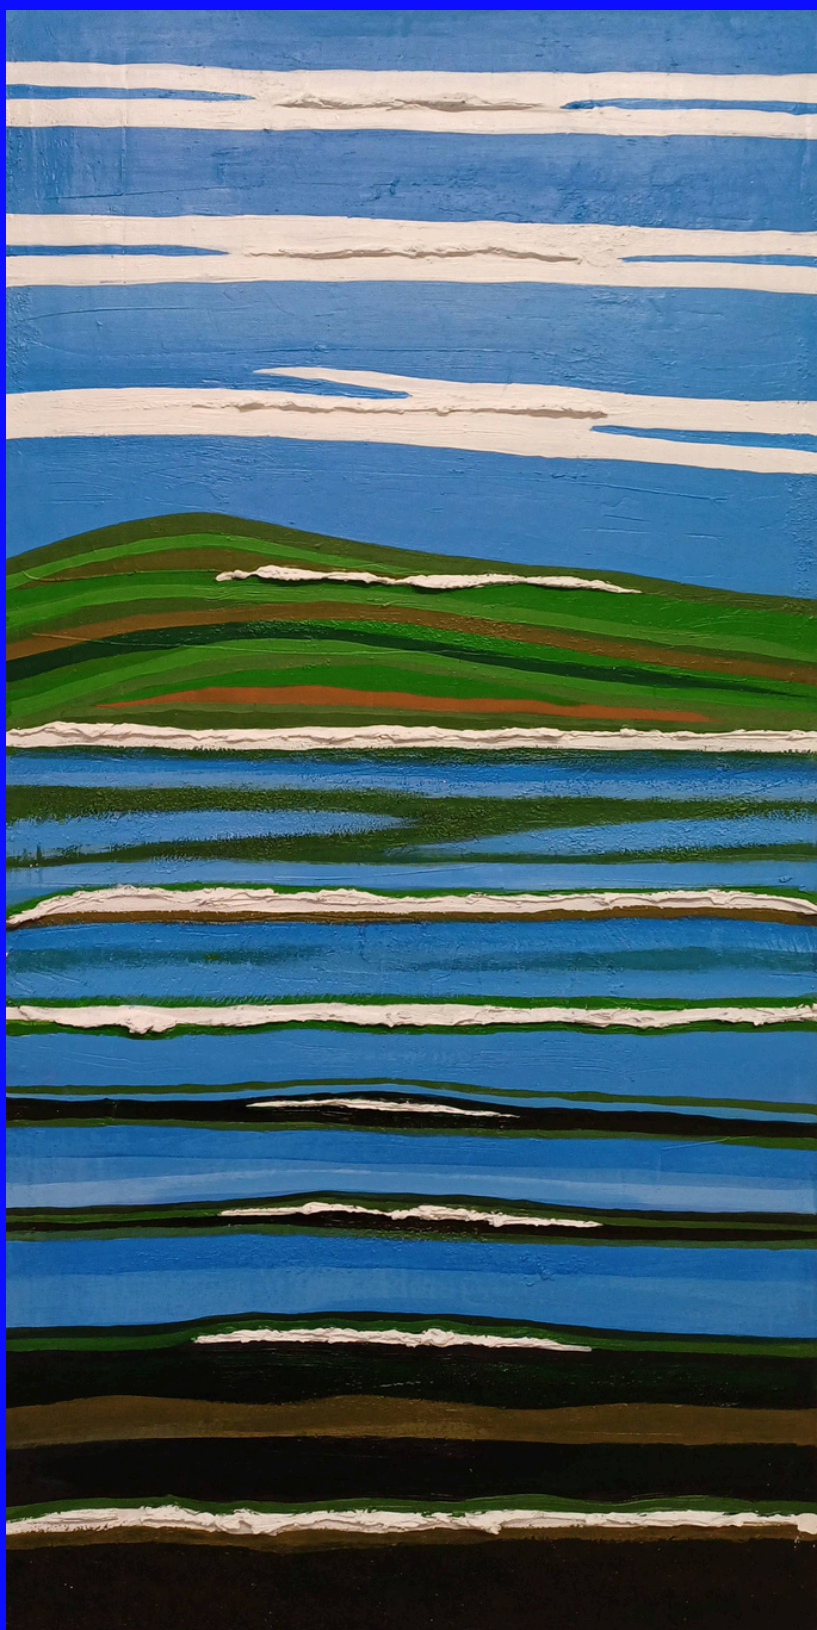

**Donna che guarda, 2022**

**Tecnica mista su lastra di acciaio, cm. 22x70**

**Alessia Bernardeschi**

**Quando guardi il mare, 2024**

**Tecnica mista, acquarello e china su carta, cm. 21x21**

**Cinzia Cannavale**

**Salve nel palazzo in fiamme, 2021**

**Olio e matita su tela, cm. 100×70**

**Riccardo Scannapieco**

**No barriers, 2024**

**Carboncino e olio su compensato con telaio e tela di lino, cm. 90×90**

**Sabrina Faustini (Sabri)**